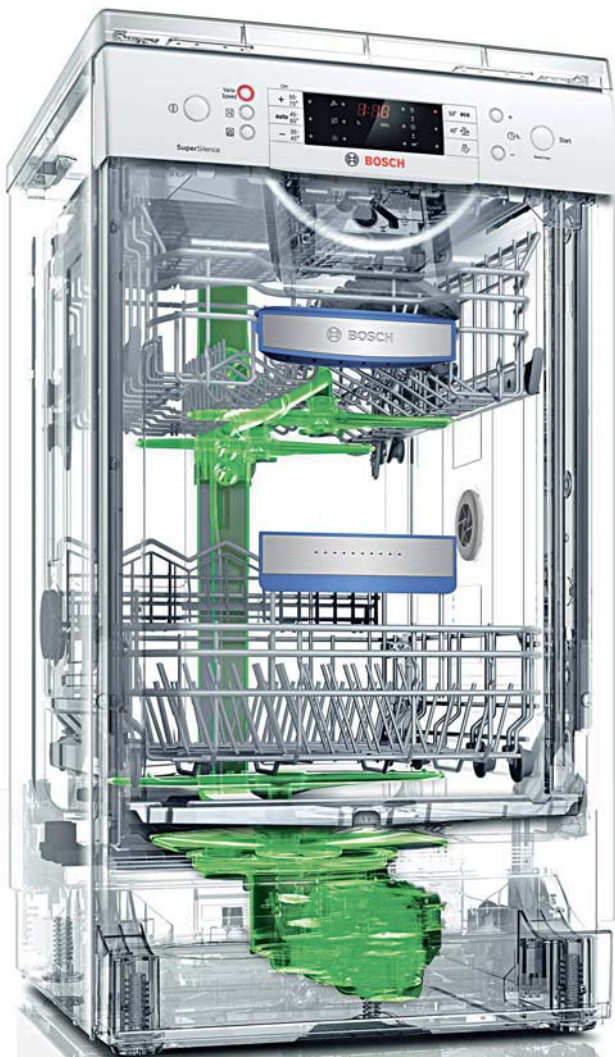

Een klein formaat, een groot resultaat.

De nieuwe ActiveWater 45 vaatwasser van Bosch kan 10 standaardcouverts bevatten in een ruimte van slechts 45 cm, levert dezelfde prestaties als een vaatwasser van 60 cm en koppelt optimale prestaties aan een minimaal energie- en waterverbruik.

ActiveWater Technology

Deze vernieuwende spoeltechnologie optimaliseert de efficiëntie en zorgt voor een milieuvriendelijke afwas met uitstekende resultaten. De selectieve waterverdeling, geoptimaliseerde filtertechniek, snellere opwarming en verbeterde pompwerking, waardoor meer water circuleert, zorgen ervoor dat er water en energie wordt bespaard. ActiveWater: minder water, minder energie, betere prestaties.

Energie-efficiëntieklasse A++, A+

ActiveWater 45 vaatwassers zijn uiterst energie-efficiënt. De absolute topper kreeg het label A++ en verbruikt 21% minder energie dan toestellen met een energielabel A.

Fluisterstil

Uw gesprek zal er niet door worden gehinderd: met slechts 44 dB maakt de ActiveWater45 vaatwasser niet meer lawaai dan een radio die zachtjes speelt.

Intelligent gebruik van water

ActiveWater 45 vaatwassers verbruiken slechts 9 liter water per spoelbeurt in een standaardprogramma, dit is tot 18% minder water dan bij vergelijkbare modellen. Dankzij dit intelligente gebruik van water, met uitstekende resultaten, bespaart u tot 400 liter water per jaar.

EcoSilence Drive™

Uiterst doeltreffend, bijzonder efficiënt, fluisterstil en met een extra lange levenscyclus. De EcoSilence Drive™ werkt zonder borstels en vermijdt dus mechanische spanning, wrijving en slijtage, zo worden topprestaties bereikt bij een minimaal verbruik. De vaatwasser is zo stil dat u kunt profiteren van voordelige nachttarieven zonder dat dit ten koste gaat van uw nachtrust.

ActiveWater 45: scan de QR-code met uw gsm en bekijk de film online.