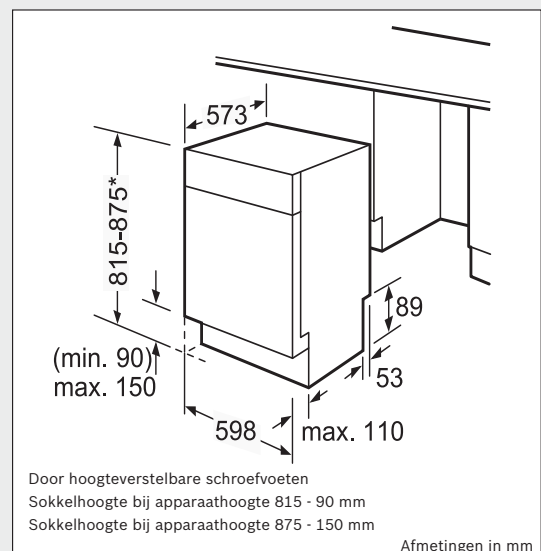

Technische tabel vaatwassers

		De vrijstaande vaatwassers					
		SMS69U38EU	SMS69U28EU	SMS69T52EU	SMS69U12EU	SMS58M98EU	
Inox							
Inox Anti-Fingerprint/InoxLook		●	●			●	
Wit				●	●		
Zwart							
Bruin							
Toestelkenmerken							
Energie-efficiëntieklasse		A+++	A+++	A+++	A+	A++	
Droogvermogenklasse		A	A	A	A	A	
Aantal programma's		6	6	6	6	5	
Aantal verschillende temperaturen		5	5	5	5	5	
Vergelijkingsprogramma		Eco 50°C	Eco 50°C	Eco 50°C	Eco 50°C	Eco 50°C	
Energieverbruik		kWu	0,67	0,76	0,82	1,05	0,92
Totaal jaarlijks energieverbruik			195	218	237	299	262
Waterverbruik		liter	7	10	10	10	6,5
Totaal jaarlijks waterverbruik			1970	2800	2800	2800	1820
Geluidsniveau dB (A) re 1pW		dB	44	42	42	38	46
Aantal bestekken			13	14	14	14	13
Waterverbruik (auto 45-65°) afhankelijk van de bevuilingsgraad van de vaat			6-17	7-18	8-19	7-18	6-17
Uitrusting							
Emotion Light		●	●	●	-	-	
Doorstroomverwarmer		●	●	●	●	●	
Aquastop		●	●	●	●	●	
Kinderbeveiliging		●	●	●	●	●	
Glasbeveiligingstechniek		●	●	●	●	●	
Neerklapbare bordenrekken in bovenste/onderste korf		6/6	6/6	6/6	6/6	2/2	
Bestekrek in de bovenste korf							
Bestekrek in de onderste korf							
Kopjeshouder in bovenste/onderste korf		2/2	2/2	2/2	2/2	2/2	
Maximale diameter van een bord							
in bovenste korf		cm	21	21	21	21	21
in onderste korf		cm	30	30	30	30	30
Afneembaar werkblad		●	●	●	●	●	
Decoreerbaar							
Materiaal kuip		Roestvrij staal	Roestvrij staal	Roestvrij staal	Roestvrij staal	Roestvrij staal	
Resttijdaanduiding in minuten		●	●	●	●	●	
Eindprogramma akoestisch signaal		●	●	●	●	●	
Bijvulaanduiding voor zout		●	●	●	●	●	
Bijvulaanduiding voor spoelmiddel		●	●	●	●	●	
Afmetingen							
Diepte		cm	600	600	600	600	600
Breedte		cm	600	600	600	600	600
Hoogte met / zonder werkblad		cm	845 / 815	845 / 815	845 / 815	845 / 815	845 / 815
Regelbare voeten / in de hoogte verstelbaar		cm	20	20	20	20	20
Netto-gewicht		kg	52	54	53	61	51
Aansluitingen							
Aansluitwaarde		kW	2400	2400	2400	2400	2400
Stroomafname		A	10	10	10	10	10
Spanning		V	220-240	220-240	220-240	220-240	220-240
Frequentie			60; 50	60; 50	50; 60	60; 50	50; 60
Lengte van de aansluitkabel		cm	170	170	170	170	170
Lengte toevoerslang / Afvoerslang		cm	140 / 170	140 / 170	140 / 170	140 / 170	140 / 170