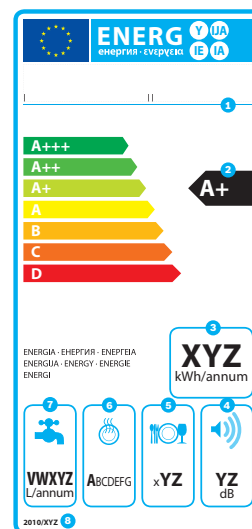

Green Technology inside

Duurzaamheid heeft een naam: Green Technology inside. Dit label wordt toegekend aan producten die dankzij toonaangevende technologie uiterst zuinig zijn en met inachtneming van ecologische criteria worden geproduceerd – zoals alle producten van Bosch overigens.

Verbruik per afwasbeurt en per bestek.

Verbruikswaarden per bestek gebaseerd op een standaardprogramma Eco 50° voor de Bosch vaatwasser SMS69U38EU uit 2011 vergeleken met de verbruikswaarden (bepaald door een standaardprogramma) van een vergelijkbaar Bosch-toestel uit 1996.

De energie-efficiëntieclassen A+++ en A++

Bosch vaatwassers zijn uiterst zuinig. Toestellen met energielabel A++ en A+++ label verbruiken respectievelijk tot 21% en tot 30% minder energie dan een toestel uit energie-efficiëntieklasse A.

Het nieuwe energielabel

Eind 2010 werd het nieuwe Europese energielabel voor vaatwassers ingevoerd. Het nieuwe label voorziet drie bijkomende energie-efficiëntieclassen (A+, A++ en A+++). Vaatwassers uit de hoogste efficiëntieklasse zijn tot 30 % efficiënter dan toestellen met een A-label. Toestellen met een A++-label verbruiken tot 21 % minder dan producten uit energie-efficiëntieklasse A. De reinigingsprestaties worden niet langer vermeld. In de plaats hiervan zijn de eisen van het bestaande A-label nu het minimumniveau voor reinigingsefficiëntie geworden. De berekening van het jaarlijkse energieverbruik is naast de standaard reinigingscycli ook gebaseerd op het stroomverbruik wanneer het toestel uitgeschakeld is of in stand-by staat.