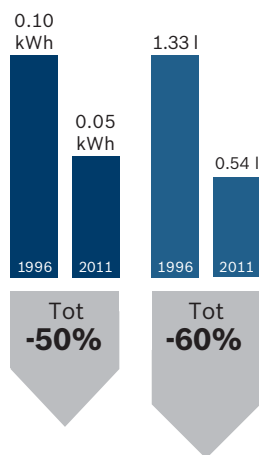

Verbruik per afwasbeurt en per bestek.

Verbruikswaarden per bestek gebaseerd op een standaardprogramma Eco 50° voor de Bosch vaatwasser SMS69U38EU uit 2011 vergeleken met de verbruikswaarden (bepaald door een standaardprogramma) van een vergelijkbaar Bosch-toestel uit 1996.