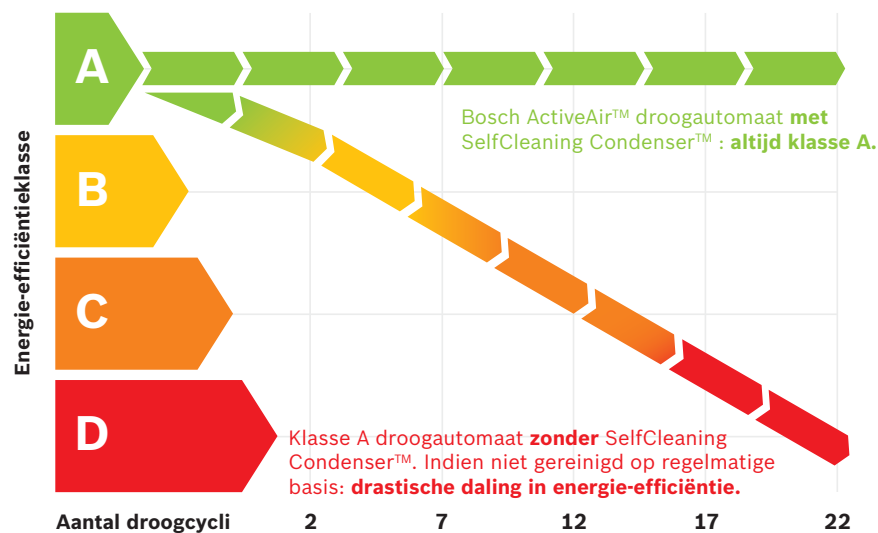

Een professional komt altijd zijn beloften na.

De warmtepompdroger van Bosch met de gepatenteerde SelfCleaning Condenser™: de automatische reiniging van de condensor garandeert u altijd energie-efficiëntieklasse A.

WTY 88700 FG

NEW

PartnerProgram