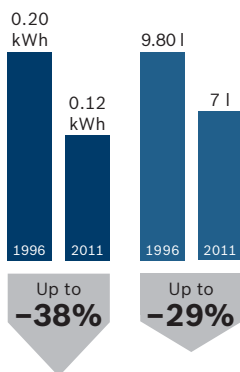

Wasmachines

Verbruik per kg wasgoed, katoen/ gekleurde was 60° C

Verbruikswaarden gebaseerd op een standaardprogramma katoen/ gekleurde was 60 °C bij een volle belading voor de Bosch wasmachine WAY32740FG uit 2011 vergeleken met de verbruikswaarden (bepaald door een standaardprogramma) van een vergelijkbaar Bosch-toestel uit 1996.