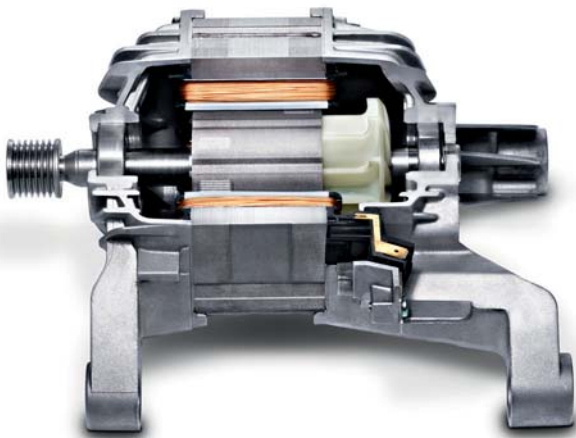

Meer stilte

In tegenstelling tot traditionele motoren werkt de nieuwe EcoSilence Drive motor fluisterstil, want er zijn geen borstels die voor geruis kunnen zorgen. De motor is volledig afgedicht en loopt indrukwekkend stil.