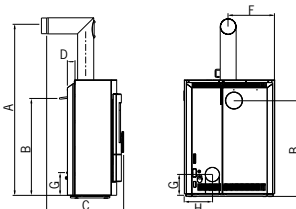

LEGENDE serie

is beveiligd met patent en een gedeponerd merk.

RIKA-KACHELS VOOR WARMTE & GEBORGENHEID

SYMBOLEN:

Afmetingen (in cm)

Te verwarmen ruimte (in m³) (afhankelijk van de isolatie van de woning)

Accumulatiemassa (in kg) (bijvoorbeeld speksteen)

Pelletvoorraad (in kg)

Telefoonmodem (GSM)

Convectieventilator (optioneel)

Stiller (continuo toevoer van pellets)

Asverwijderingssysteem

Rikatronic 3

RLS-systeem

Warmteafgifte (in kW)

Ruimteluchtonafhankelijk